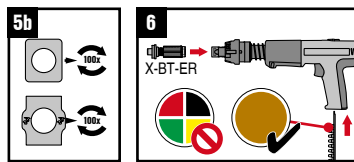

Use with			
SF BT 22-A	DX 351-BT	X-BT 1/4" – 20Nm / 14,8 ft lb	X-IG BT W6

X-BT-ER M6/W6

X-BT-ER M6/3 SN 8	✓
X-BT-ER W6/3 SN 8	✓

Use with			
SF BT 22-A SF BT 18-A	BX 3-BT	X-BT 1/4" – 20 Nm/ 14,8 ft lb	X-IE BT W6