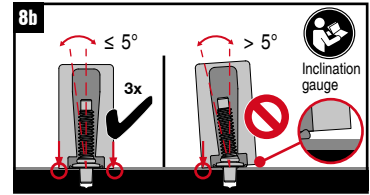

Use with			
SF BT 22-A	DX 351-BT	X-BT 1/4" – 20Nm / 14,8 ft lb	X-IG BT W6

X-BT-ER M6/W6

X-BT-ER M6/3 SN 8	✓
X-BT-ER W6/3 SN 8	✓

Use with			
SF BT 22-A SF BT 18-A	BX 3-BT	X-BT 1/4" – 20 Nm/ 14,8 ft lb	X-IE BT W6