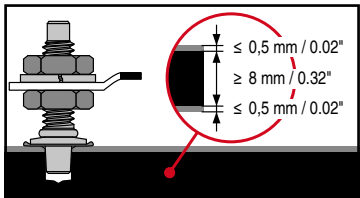

Use with			
SF BT 22-A	DX 351-BT	X-BT 1/4" – 20Nm / 14,8 ft lb	X-IG BT W6

X-BT-ER M6/W6

X-BT-ER M6/3 SN 8	✓
X-BT-ER W6/3 SN 8	✓

Use with			
SF BT 22-A SF BT 18-A	BX 3-BT	X-BT 1/4" – 20 Nm/ 14,8 ft lb	X-IE BT W6