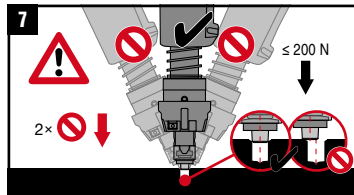

Use with			
SF BT 22-A	DX 351-BT	X-BT 1/4" – 20Nm / 14,8 ft lb	X-IG BT W6

X-BT-ER M6/W6

X-BT-ER M6/3 SN 8	✓
X-BT-ER W6/3 SN 8	✓

Use with			
SF BT 22-A SF BT 18-A	BX 3-BT	X-BT 1/4" – 20 Nm/ 14,8 ft lb	X-IE BT W6