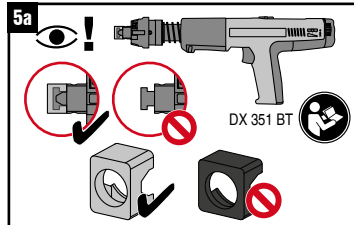

Use with			
SF BT 22-A	DX 351-BT	X-BT 1/4" – 20Nm / 14,8 ft lb	X-IG BT W6

X-BT-ER M6/W6

X-BT-ER M6/3 SN 8	✓
X-BT-ER W6/3 SN 8	✓

Use with			
SF BT 22-A SF BT 18-A	BX 3-BT	X-BT 1/4" – 20 Nm/ 14,8 ft lb	X-IE BT W6