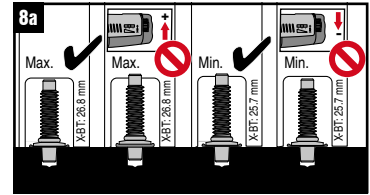

Use with			
SF BT 22-A	DX 351-BT	X-BT 1/4" – 20Nm / 14,8 ft lb	X-IG BT W6

X-BT-ER M6/W6

X-BT-ER M6/3 SN 8	✓
X-BT-ER W6/3 SN 8	✓

Use with			
SF BT 22-A SF BT 18-A	BX 3-BT	X-BT 1/4" – 20 Nm/ 14,8 ft lb	X-IE BT W6