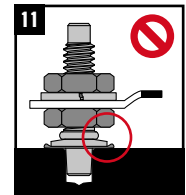

Use with			
SF BT 22-A	DX 351-BT	X-BT 1/4" – 20Nm / 14,8 ft lb	X-IG BT W6

X-BT-ER M6/W6

X-BT-ER M6/3 SN 8	✓
X-BT-ER W6/3 SN 8	✓

Use with			
SF BT 22-A SF BT 18-A	BX 3-BT	X-BT 1/4" – 20 Nm/ 14,8 ft lb	X-IE BT W6