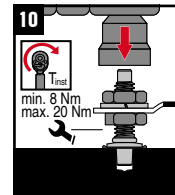

Use with			
SF BT 22-A	DX 351-BT	X-BT 1/4" – 20Nm / 14,8 ft lb	X-IG BT W6

X-BT-ER M6/W6

X-BT-ER M6/3 SN 8	✓
X-BT-ER W6/3 SN 8	✓

Use with			
SF BT 22-A SF BT 18-A	BX 3-BT	X-BT 1/4" – 20 Nm/ 14,8 ft lb	X-IE BT W6