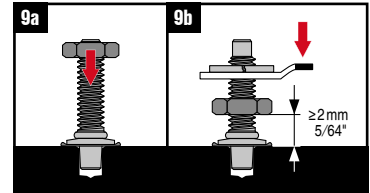

Use with			
SF BT 22-A	DX 351-BT	X-BT 1/4" – 20Nm / 14,8 ft lb	X-IG BT W6

X-BT-ER M6/W6

X-BT-ER M6/3 SN 8	✓
X-BT-ER W6/3 SN 8	✓

Use with			
SF BT 22-A SF BT 18-A	BX 3-BT	X-BT 1/4" – 20 Nm/ 14,8 ft lb	X-IE BT W6