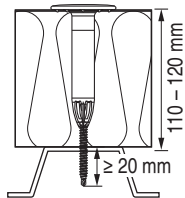

2042600
21.3.2012

S-IDP 6.7C/8040x120 # 2039520

Duplex coated

2042600