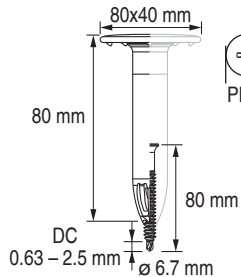

2042600
21.3.2012

S-IDP 6.7C/8040x120 # 2039520

Duplex coated

2042600